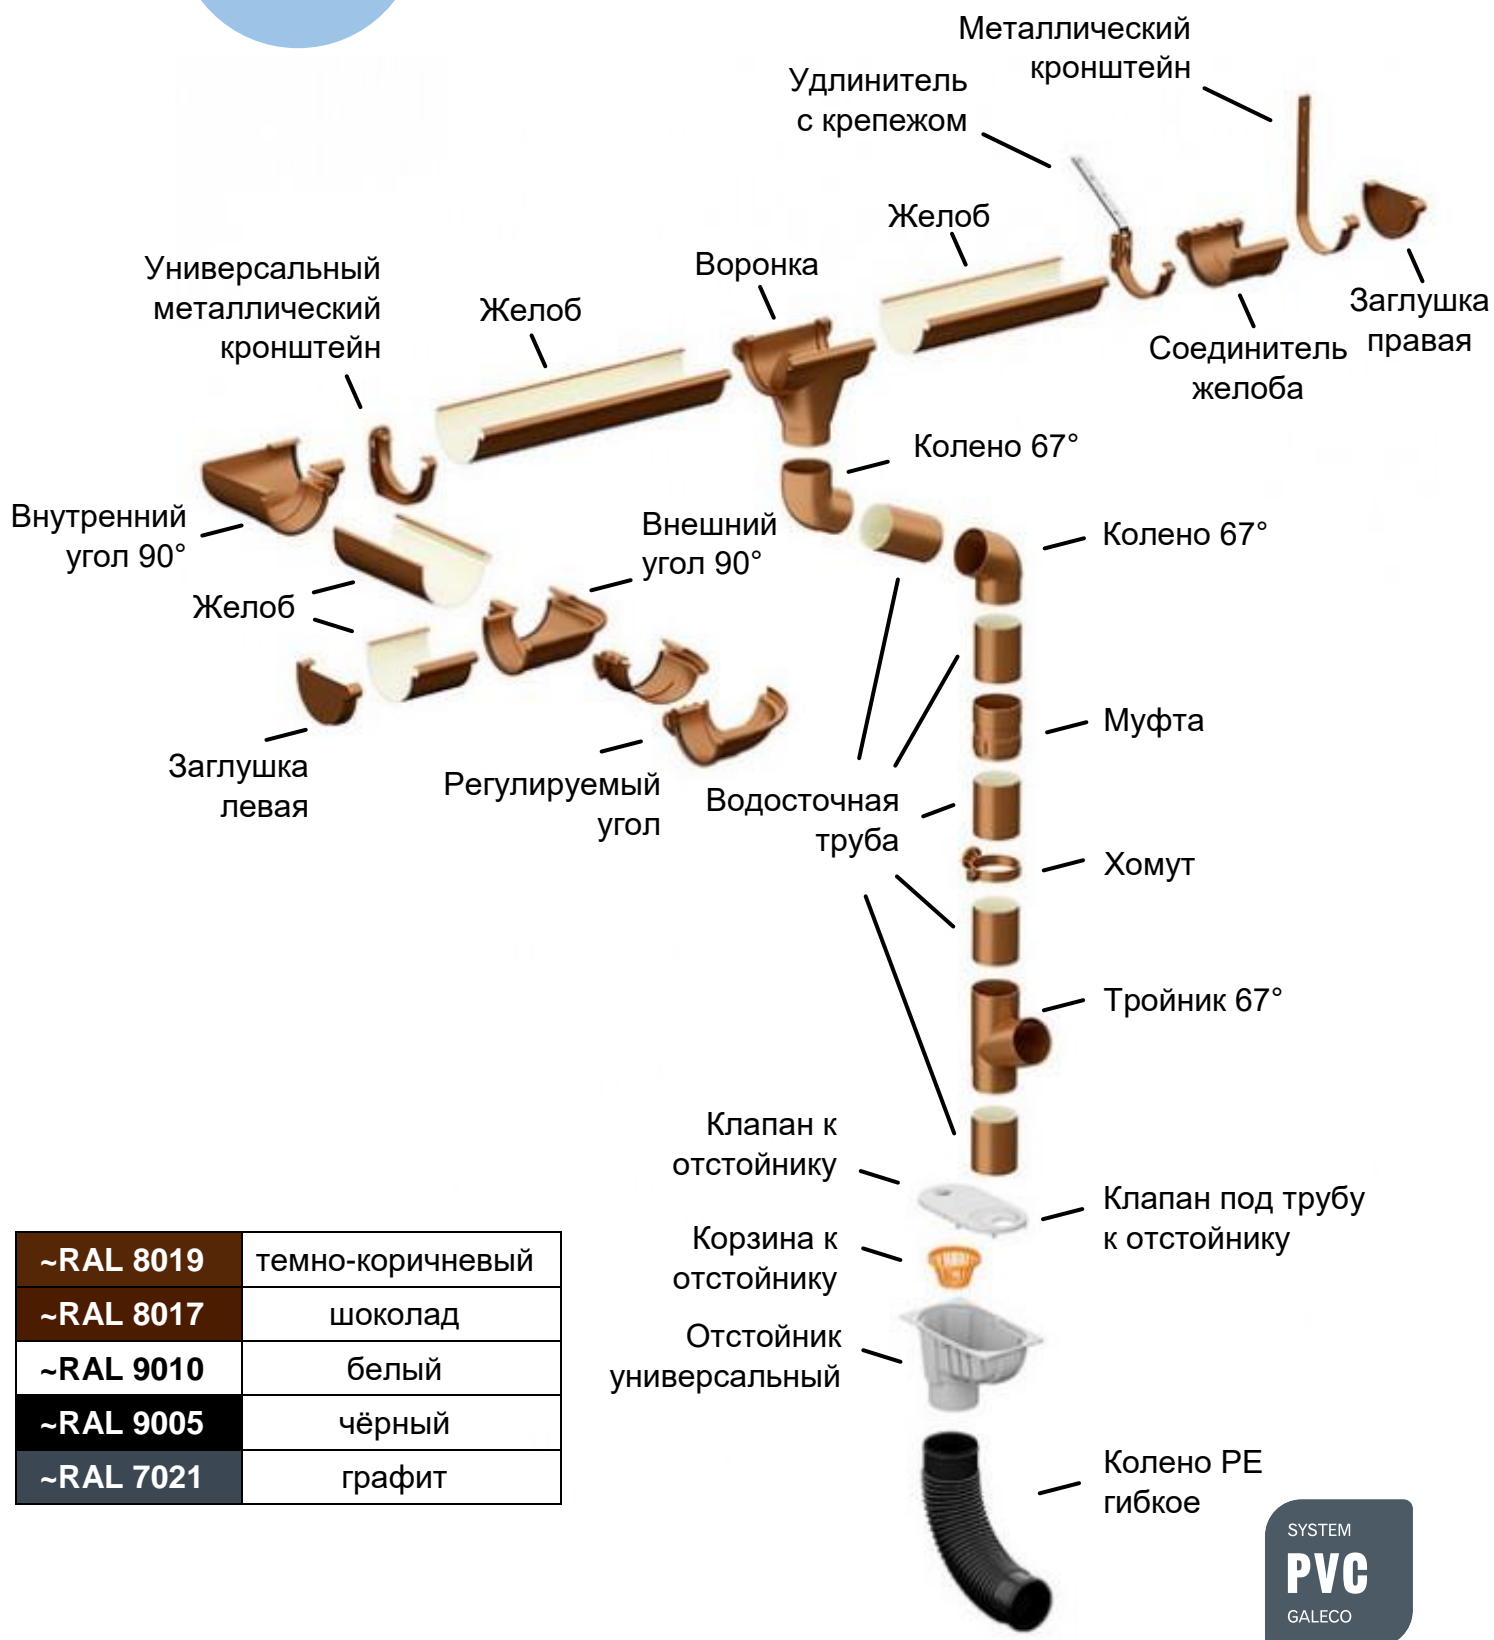

A close-up, high-angle photograph of a white PVC window profile against a dark background. The profile is shown in a curved, overlapping manner, highlighting its multi-chambered structure and the precision of its extrusion.

Улыбка дождю

Прайс-лист Galeco PVC

РРЦ1: ЦФО, ПФО, ЮФО, СЗФО

от 01.08.2019

Водосточные системы Galeco PVC

~RAL 8019	темно-коричневый
~RAL 8017	шоколад
~RAL 9010	белый
~RAL 9005	чёрный
~RAL 7021	графит

Прайс-лист

Galeco PVC 124(110)/80

01.08.19

Цвет: RAL 8019 – тёмно-коричневый, RAL 9010 – белый

Складская программа

Ед. в упаковке, шт.

Цена за 1 шт., руб.

PVC 124(110)/80			9010, 8019
Элементы желоба			
RE110-_-RY400-G	- желоб (4 м.)	10	854,00
RE110-_-HG----D	- кронштейн длинный	25	260,00
RE110-_-HP----A	- кронштейн пвх	80	96,00
RE110-_-LA----G	- соединитель желоба	20	297,00
RE110-_-LW090-G	- внутренний угол 90°	10	467,00
RE110-_-LW135-X	- внутренний угол 135°	10	1 675,00
RE110-_-LZ090-A	- внешний угол 90°	10	467,00
RE110-_-LZ135-X	- внешний угол 135°	10	1 675,00
RE110-_-OP080-G	- воронка	15	556,00
RE110-_-ZL----G	- заглушка левая	50	170,00
RE110-_-ZP----A	- заглушка правая	50	170,00
Элементы трубы			
SP080-_-RU400-G	- труба (4 м.)	5	1 222,00
SP080-_-KO067-G	- колено 67°	60	299,00
SP080-_-MU----G	- муфта	60	277,00
SP080-_-OD----A	- хомут	60	170,00
SP080-_-TR067-G	- тройник	20	705,00
Дополнительные элементы			
Spuni -- D100--R	Крепление хомута с дюбелем d 100	1	44,00
Spuni -- D160--R	Крепление хомута с дюбелем d 160	1	48,00
Spuni -- D220--R	Крепление хомута с дюбелем d 220	1	56,00