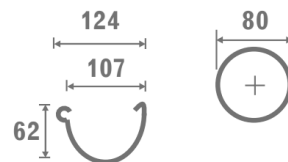

A close-up, high-angle photograph of a white PVC window profile against a dark background. The profile is shown in a curved, overlapping manner, highlighting its multi-chambered structure and the precision of its extrusion.

Galeco PVC 124(110)/80

01.08.19

Цвет: RAL 8019 – тёмно-коричневый, RAL 9010 – белый

Складская программа

Ед. в упаковке, шт.

Цена за 1 шт., руб.

PVC 124(110)/80			9010, 8019
Элементы желоба			
RE110-_-RY400-G	- желоб (4 м.)	10	854,00
RE110-_-HG----D	- кронштейн длинный	25	260,00
RE110-_-HP----A	- кронштейн пвх	80	96,00
RE110-_-LA----G	- соединитель желоба	20	297,00
RE110-_-LW090-G	- внутренний угол 90°	10	467,00
RE110-_-LW135-X	- внутренний угол 135°	10	1 675,00
RE110-_-LZ090-A	- внешний угол 90°	10	467,00
RE110-_-LZ135-X	- внешний угол 135°	10	1 675,00
RE110-_-OP080-G	- воронка	15	556,00
RE110-_-ZL----G	- заглушка левая	50	170,00
RE110-_-ZP----A	- заглушка правая	50	170,00
Элементы трубы			
SP080-_-RU400-G	- труба (4 м.)	5	1 222,00
SP080-_-KO067-G	- колено 67°	60	299,00
SP080-_-MU----G	- муфта	60	277,00
SP080-_-OD----A	- хомут	60	170,00
SP080-_-TR067-G	- тройник	20	705,00
Дополнительные элементы			
Spuni -- D100--R	Крепление хомута с дюбелем d 100	1	44,00
Spuni -- D160--R	Крепление хомута с дюбелем d 160	1	48,00
Spuni -- D220--R	Крепление хомута с дюбелем d 220	1	56,00