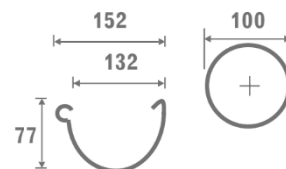

Прайс-лист

Galeco PVC 152(130)/100

01.08.19

Цвет: RAL 9005 – чёрный, RAL 7021 – графит, RAL 8017 – шоколад, RAL 8019 – тёмно-коричневый, RAL 9010 – белый

Складская программа   Заказная программа

Ед. в
упаковке,
шт.

Цена за 1 шт., руб.

PVC 152(130)/100			9010, 8019, 7021	9005, 8017
Элементы желоба				
RE130-_-RY400-G	- желоб (4 м.)	10	976,00	1 372,00
RE130-_-HG----D	- кронштейн длинный	25	268,00	283,00
RE130-V-HD----D	- кронштейн короткий	20	351,00	384,00
RE130-_-HP----A	- кронштейн пвх	50	129,00	177,00
RE130-_-LA----G	- соединитель желоба	25	408,00	644,00
RE130-_-LW090-A	- внутренний угол 90°	15	547,00	855,00
RE130-_-LW135-X	- внутренний угол 135°	15	1 675,00	3 875,00
RE130-_-LZ090-G	- внешний угол 90°	10	547,00	855,00
RE130-_-LZREG-P	- внешний регулируемый угол 90°-135°	10	1 749,00	2 826,00
RE130-_-OP100-G	- воронка	10	651,00	824,00
RE130-_-ZL----G	- заглушка левая	50	225,00	285,00
RE130-_-ZP----G	- заглушка правая	50	225,00	285,00
Элементы трубы				
SP100-_-RU400-G	- труба (4 м.)	5	1 300,00	1 660,00
SP100-_-KO067-G	- колено 67°	35	343,00	373,00
SP100-_-MU----G	- муфта	40	317,00	402,00
SP100-_-OD----A	- хомут	40	188,00	259,00
SP100-_-TR067-G	- тройник	10	746,00	1 696,00
Дополнительные элементы				
Spuni – D100--R	Крепление хомута с дюбелем d 100	1	44,00	44,00
Spuni – D160--R	Крепление хомута с дюбелем d 160	1	48,00	48,00
Spuni -- D220--R	Крепление хомута с дюбелем d 220	1	56,00	56,00