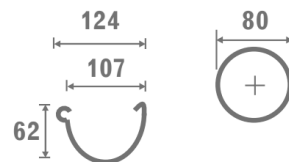

01.08.19

Цвет: RAL 8019 – тёмно-коричневый, RAL 9010 – белый

Складская программа

Ед. в упаковке, шт.

Цена за 1 шт., руб.

PVC 124(110)/80			9010, 8019
Элементы желоба			
RE110-_-RY400-G	- желоб (4 м.)	10	896,00
RE110-_-HG----D	- кронштейн длинный	25	273,00
RE110-_-HP----A	- кронштейн пвх	80	101,00
RE110-_-LA----G	- соединитель желоба	20	311,00
RE110-_-LW090-G	- внутренний угол 90°	10	491,00
RE110-_-LW135-X	- внутренний угол 135°	10	1 759,00
RE110-_-LZ090-A	- внешний угол 90°	10	491,00
RE110-_-LZ135-X	- внешний угол 135°	10	1 759,00
RE110-_-OP080-G	- воронка	15	584,00
RE110-_-ZL----G	- заглушка левая	50	178,00
RE110-_-ZP----A	- заглушка правая	50	178,00
Элементы трубы			
SP080-_-RU400-G	- труба (4 м.)	5	1 283,00
SP080-_-KO067-G	- колено 67°	60	311,00
SP080-_-MU----G	- муфта	60	291,00
SP080-_-OD----A	- хомут	60	178,00
SP080-_-TR067-G	- тройник	20	740,00
Дополнительные элементы			
Spuni -- D100--R	Крепление хомута с дюбелем d 100	1	46,00
Spuni -- D160--R	Крепление хомута с дюбелем d 160	1	50,00
Spuni -- D220--R	Крепление хомута с дюбелем d 220	1	59,00