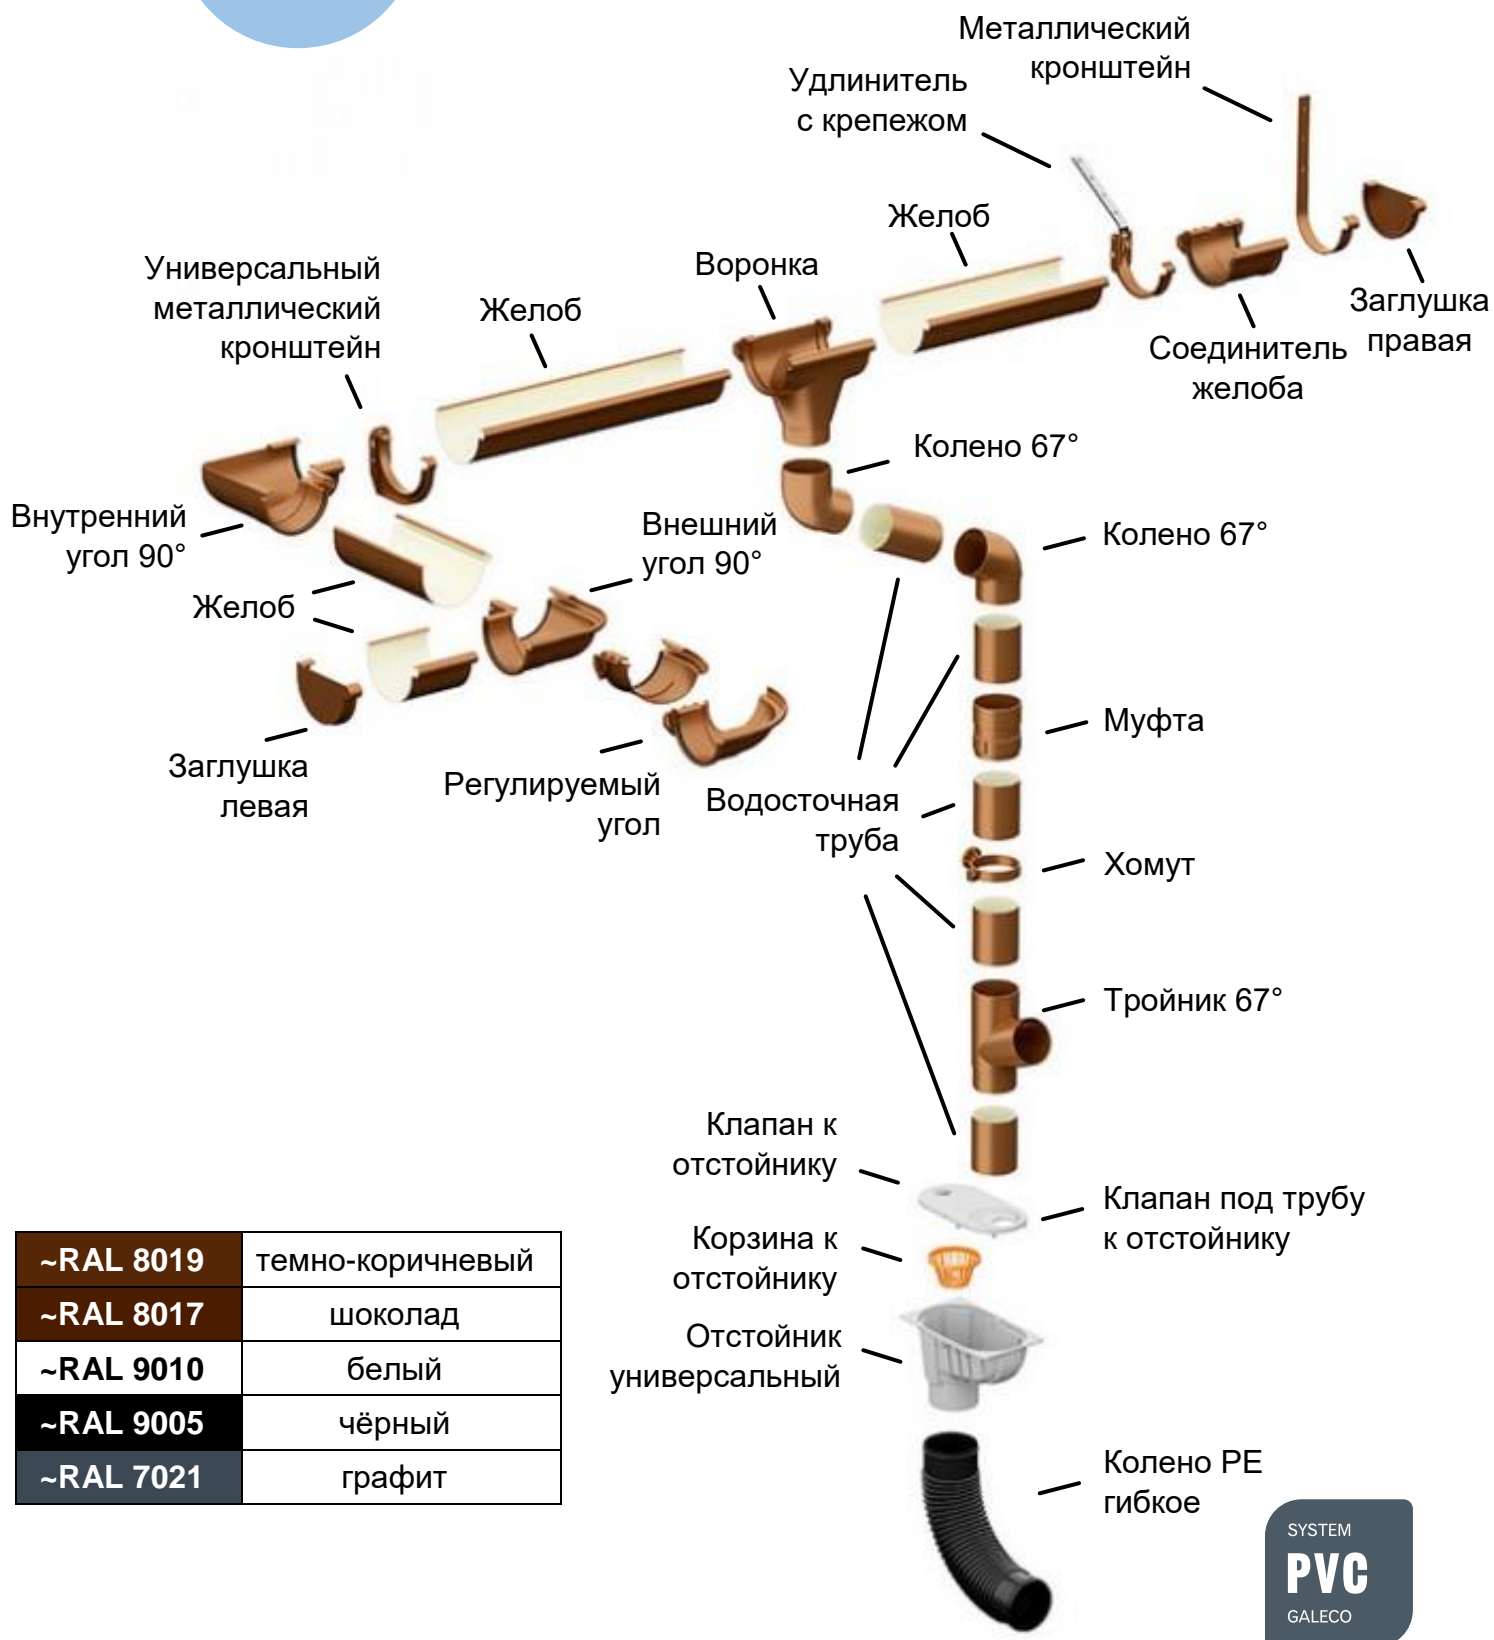

A close-up, angled view of a white PVC window profile against a dark background. The profile shows a multi-chambered structure with a drainage channel. The lighting highlights the texture and depth of the material.

Улыбка дождю

Прайс-лист Galeco PVC

РРЦ2: УФО, СКФО

от 01.08.2019

Водосточные системы Galeco PVC

~RAL 8019	темно-коричневый
~RAL 8017	шоколад
~RAL 9010	белый
~RAL 9005	чёрный
~RAL 7021	графит

Прайс-лист

Galeco PVC 124(110)/80

01.08.19

Цвет: RAL 8019 – тёмно-коричневый, RAL 9010 – белый

Складская программа

Ед. в упаковке, шт.

Цена за 1 шт., руб.

PVC 124(110)/80			9010, 8019
Элементы желоба			
RE110-_-RY400-G	- желоб (4 м.)	10	896,00
RE110-_-HG----D	- кронштейн длинный	25	273,00
RE110-_-HP----A	- кронштейн пвх	80	101,00
RE110-_-LA----G	- соединитель желоба	20	311,00
RE110-_-LW090-G	- внутренний угол 90°	10	491,00
RE110-_-LW135-X	- внутренний угол 135°	10	1 759,00
RE110-_-LZ090-A	- внешний угол 90°	10	491,00
RE110-_-LZ135-X	- внешний угол 135°	10	1 759,00
RE110-_-OP080-G	- воронка	15	584,00
RE110-_-ZL----G	- заглушка левая	50	178,00
RE110-_-ZP----A	- заглушка правая	50	178,00
Элементы трубы			
SP080-_-RU400-G	- труба (4 м.)	5	1 283,00
SP080-_-KO067-G	- колено 67°	60	311,00
SP080-_-MU----G	- муфта	60	291,00
SP080-_-OD----A	- хомут	60	178,00
SP080-_-TR067-G	- тройник	20	740,00
Дополнительные элементы			
Spuni -- D100--R	Крепление хомута с дюбелем d 100	1	46,00
Spuni -- D160--R	Крепление хомута с дюбелем d 160	1	50,00
Spuni -- D220--R	Крепление хомута с дюбелем d 220	1	59,00