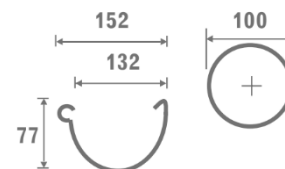

Прайс-лист

Galeco PVC 152(130)/100

01.08.19

Цвет: RAL 9005 – чёрный, RAL 7021 – графит, RAL 8017 – шоколад, RAL 8019 – тёмно-коричневый, RAL 9010 – белый

Складская программа   Заказная программа

Ед. в
упаковке,
шт.

Цена за 1 шт., руб.

PVC 152(130)/100			9010, 8019, 7021	9005, 8017
Элементы желоба				
RE130-_-RY400-G	- желоб (4 м.)	10	1 050,00	1 440,00
RE130-_-HG----D	- кронштейн длинный	25	281,00	298,00
RE130-_-VD----D	- кронштейн короткий	20	368,00	403,00
RE130-_-HP----A	- кронштейн пвх	50	135,00	186,00
RE130-_-LA----G	- соединитель желоба	25	429,00	676,00
RE130-_-LW090-A	- внутренний угол 90°	15	574,00	898,00
RE130-_-LW135-X	- внутренний угол 135°	15	1 759,00	4 069,00
RE130-_-LZ090-G	- внешний угол 90°	10	574,00	898,00
RE130-_-LZREG-P	- внешний регулируемый угол 90°-150°	10	1 836,00	2 968,00
RE130-_-OP100-G	- воронка	10	685,00	865,00
RE130-_-ZL----G	- заглушка левая	50	237,00	300,00
RE130-_-ZP----G	- заглушка правая	50	237,00	300,00
Элементы трубы				
SP100-_-RU400-G	- труба (4 м.)	5	1 365,00	1 742,00
SP100-_-KO067-G	- колено 67°	35	361,00	392,00
SP100-_-MU----G	- муфта	40	333,00	422,00
SP100-_-OD----A	- хомут	40	204,00	272,00
SP100-_-TR067-G	- тройник	10	811,00	1 781,00
Дополнительные элементы				
Spuni – D100--R	Крепление хомута с дюбелем d 100	1	46,00	46,00
Spuni – D160--R	Крепление хомута с дюбелем d 160	1	50,00	50,00
Spuni -- D220--R	Крепление хомута с дюбелем d 220	1	59,00	59,00