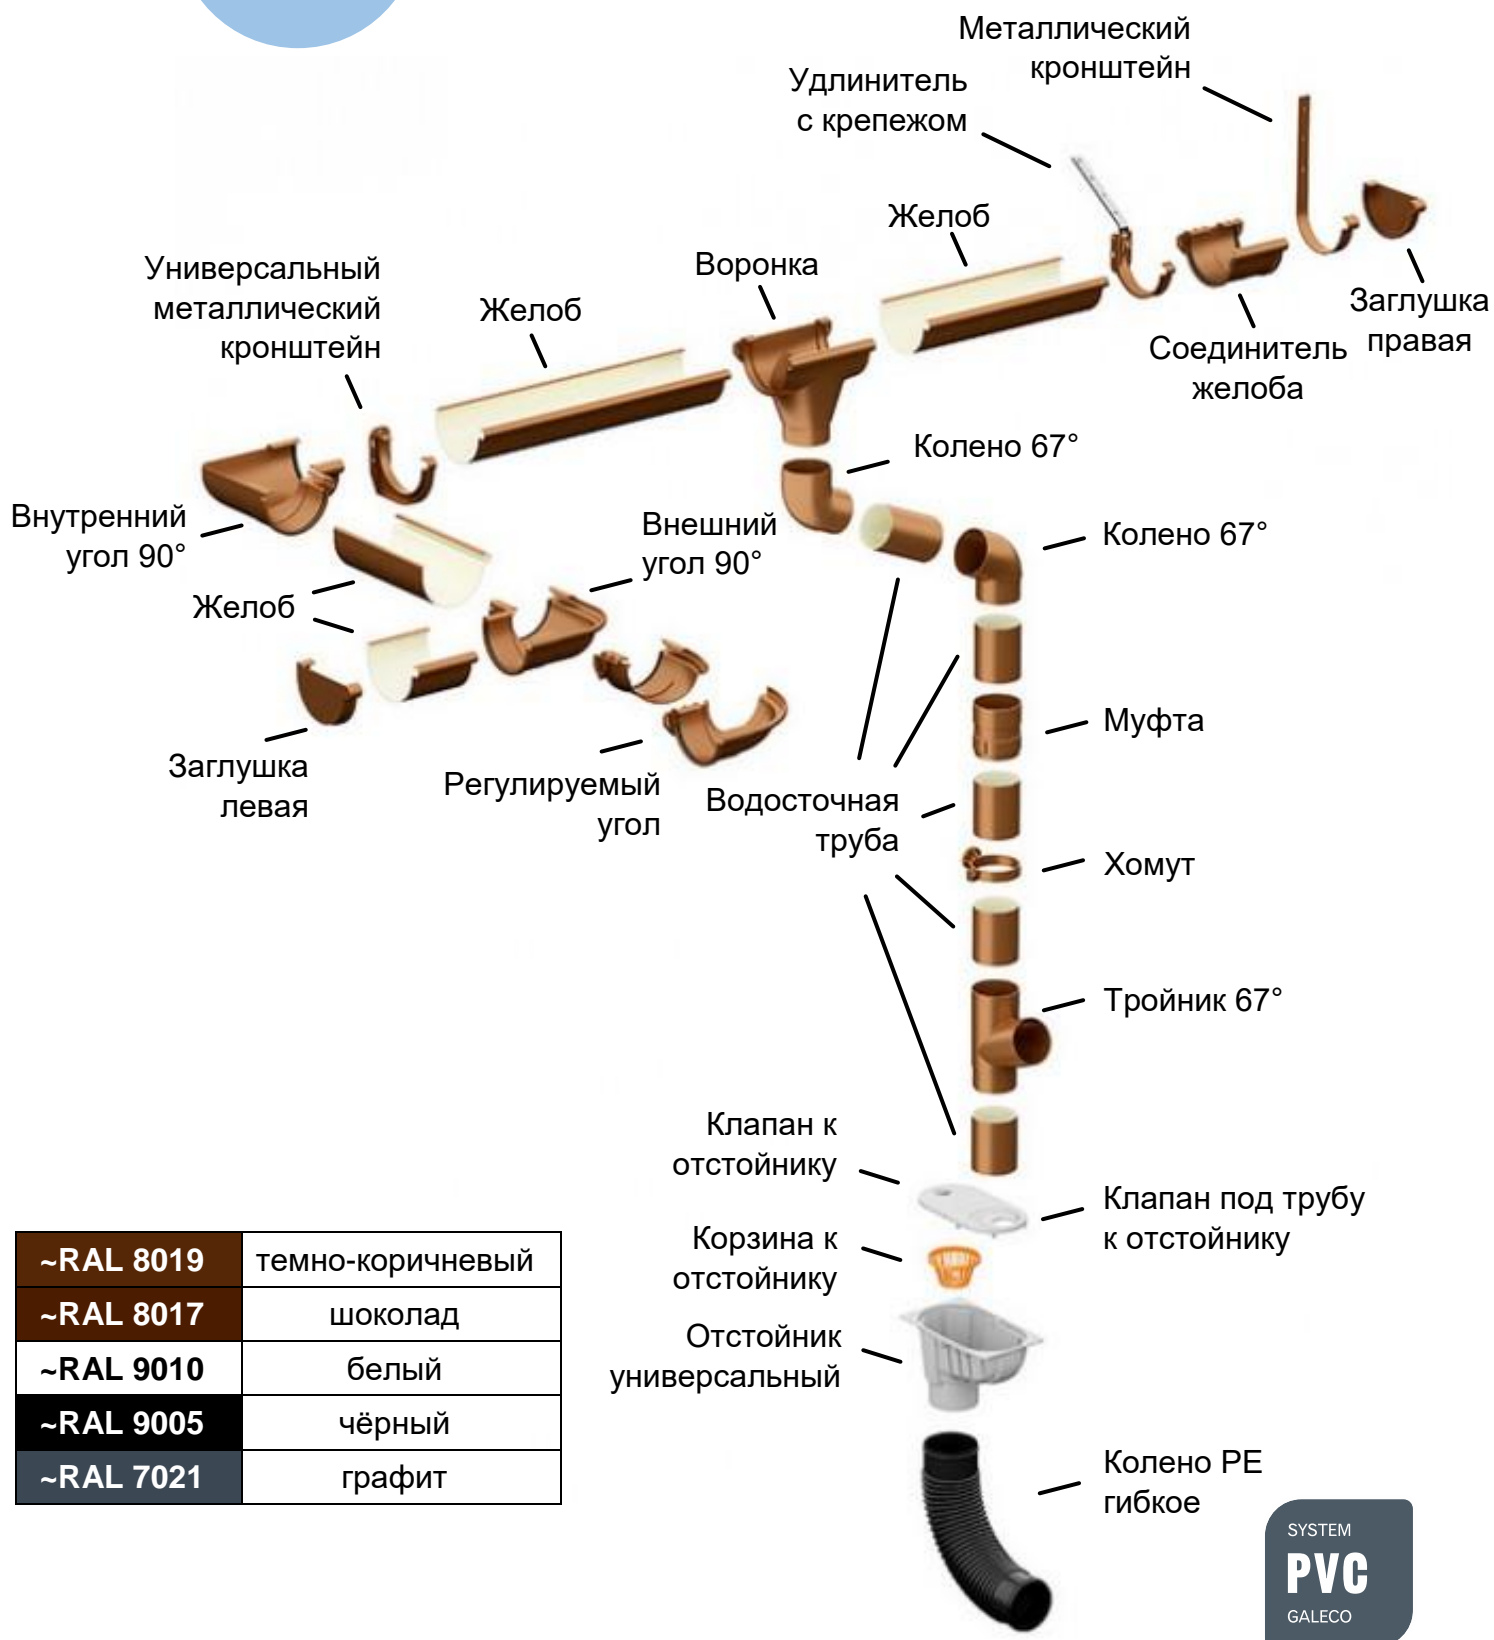

Улыбка дождю

Прайс-лист Galeco PVC

PPЦ4: ДВФО

от 01.08.2019

Водосточные системы Galeco PVC

~RAL 8019	темно-коричневый
~RAL 8017	шоколад
~RAL 9010	белый
~RAL 9005	чёрный
~RAL 7021	графит

Прайс-лист

Galeco PVC 124(110)/80

01.08.19

Цвет: RAL 8019 – тёмно-коричневый, RAL 9010 – белый

Складская программа

Ед. в упаковке, шт.

Цена за 1 шт., руб.

PVC 124(110)/80			9010, 8019
Элементы желоба			
RE110-_-RY400-G	- желоб (4 м.)	10	983,00
RE110-_-HG----D	- кронштейн длинный	25	299,00
RE110-_-HP----A	- кронштейн пвх	80	111,00
RE110-_-LA----G	- соединитель желоба	20	341,00
RE110-_-LW090-G	- внутренний угол 90°	10	538,00
RE110-_-LW135-X	- внутренний угол 135°	10	1 928,00
RE110-_-LZ090-A	- внешний угол 90°	10	538,00
RE110-_-LZ135-X	- внешний угол 135°	10	1 928,00
RE110-_-OP080-G	- воронка	15	640,00
RE110-_-ZL----G	- заглушка левая	50	195,00
RE110-_-ZP----A	- заглушка правая	50	195,00
Элементы трубы			
SP080-_-RU400-G	- труба (4 м.)	5	1 407,00
SP080-_-KO067-G	- колено 67°	60	344,00
SP080-_-MU----G	- муфта	60	320,00
SP080-_-OD----A	- хомут	60	195,00
SP080-_-TR067-G	- тройник	20	812,00
Дополнительные элементы			
Spuni -- D100--R	Крепление хомута с дюбелем d 100	1	50,00
Spuni -- D160--R	Крепление хомута с дюбелем d 160	1	55,00
Spuni -- D220--R	Крепление хомута с дюбелем d 220	1	64,00