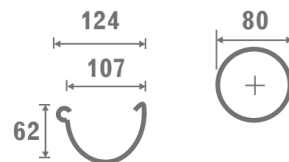

01.08.19

Цвет: RAL 8019 – тёмно-коричневый, RAL 9010 – белый

Складская программа

Ед. в упаковке, шт.

Цена за 1 шт., руб.

PVC 124(110)/80			9010, 8019
Элементы желоба			
RE110-_-RY400-G	- желоб (4 м.)	10	983,00
RE110-_-HG----D	- кронштейн длинный	25	299,00
RE110-_-HP----A	- кронштейн пвх	80	111,00
RE110-_-LA----G	- соединитель желоба	20	341,00
RE110-_-LW090-G	- внутренний угол 90°	10	538,00
RE110-_-LW135-X	- внутренний угол 135°	10	1 928,00
RE110-_-LZ090-A	- внешний угол 90°	10	538,00
RE110-_-LZ135-X	- внешний угол 135°	10	1 928,00
RE110-_-OP080-G	- воронка	15	640,00
RE110-_-ZL----G	- заглушка левая	50	195,00
RE110-_-ZP----A	- заглушка правая	50	195,00
Элементы трубы			
SP080-_-RU400-G	- труба (4 м.)	5	1 407,00
SP080-_-KO067-G	- колено 67°	60	344,00
SP080-_-MU----G	- муфта	60	320,00
SP080-_-OD----A	- хомут	60	195,00
SP080-_-TR067-G	- тройник	20	812,00
Дополнительные элементы			
Spuni -- D100--R	Крепление хомута с дюбелем d 100	1	50,00
Spuni -- D160--R	Крепление хомута с дюбелем d 160	1	55,00
Spuni -- D220--R	Крепление хомута с дюбелем d 220	1	64,00