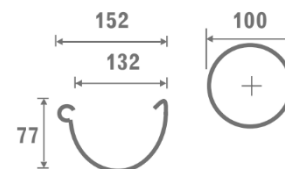

Прайс-лист

Galeco PVC 152(130)/100

01.08.19

Цвет: RAL 9005 – чёрный, RAL 7021 – графит, RAL 8017 – шоколад, RAL 8019 – тёмно-коричневый, RAL 9010 – белый

Складская программа   Заказная программа

Ед. в
упаковке,
шт.

Цена за 1 шт., руб.

PVC 152(130)/100			9010, 8019, 7021	9005, 8017
Элементы желоба				
RE130-_-RY400-G	- желоб (4 м.)	10	1 122,00	1 578,00
RE130-_-HG----D	- кронштейн длинный	25	308,00	325,00
RE130-_-VD----D	- кронштейн короткий	20	403,00	441,00
RE130-_-HP----A	- кронштейн пвх	50	149,00	203,00
RE130-_-LA----G	- соединитель желоба	25	470,00	740,00
RE130-_-LW090-A	- внутренний угол 90°	15	629,00	983,00
RE130-_-LW135-X	- внутренний угол 135°	15	1 926,00	4 456,00
RE130-_-LZ090-G	- внешний угол 90°	10	629,00	983,00
RE130-_-LZREG-P	- внешний регулируемый угол 90°-150°	10	2 010,00	3 249,00
RE130-_-OP100-G	- воронка	10	749,00	947,00
RE130-_-ZL----G	- заглушка левая	50	259,00	328,00
RE130-_-ZP----G	- заглушка правая	50	259,00	328,00
Элементы трубы				
SP100-_-RU400-G	- труба (4 м.)	5	1 494,00	1 908,00
SP100-_-KO067-G	- колено 67°	35	394,00	430,00
SP100-_-MU----G	- муфта	40	365,00	463,00
SP100-_-OD----A	- хомут	40	223,00	297,00
SP100-_-TR067-G	- тройник	10	887,00	1 950,00
Дополнительные элементы				
Spuni – D100--R	Крепление хомута с дюбелем d 100	1	50,00	50,00
Spuni – D160--R	Крепление хомута с дюбелем d 160	1	55,00	55,00
Spuni -- D220--R	Крепление хомута с дюбелем d 220	1	64,00	64,00