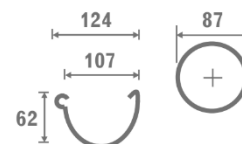

Прайс-лист

Galeco STAL 124(120)/90

01.08.19

Складская программа   Заказная программа

Цвет: RAL 7015 (RR 23) – графит, RAL 8019 (RR 32) – тёмно-коричневый, RAL 9003 (RR 20) – белый

Ед. в
упаковке,
шт.

Цена за 1 шт., руб.

STAL 124(120)/90			9003 (RR20) 8019(RR32) 7015(RR23)	9005 (RR33) 8017
Элементы желоба				
RS110-_-RY300R	- желоб (3 м.)	5	1 181,00	1 181,00
RS120-_-HG----D	- кронштейн длинный	25	284,00	284,00
RS110-_-HD----D	- кронштейн короткий	30	208,00	208,00
RS110-_-LK----G-002	- соединитель желоба	30	290,00	290,00
RS110-_-LW090-G-001	- внутренний угол	5	1 657,00	1 657,00
RS110-_-LZ090-G	- внешний угол	5	1 657,00	1 657,00
RS110-_-LZ135-D	- внутренний угол 135°	1	2 688,00	2 688,00
RS110-W-LW135-D	- внешний угол 135°	1	2 688,00	2 688,00
RS110-_-OP087-G-002	- воронка	20	470,00	470,00
RS110-_-ZU----G-002	- заглушка	100	293,00	293,00
Элементы трубы				
SS087-_-RU300-G	- труба (3 м.)	2	1 539,00	1 539,00
SS090-_-RU100R	- труба (1 м.)	1	590,00	590,00
SS087-_-KO060-G	- колено 60°	20	518,00	518,00
SS090-_-MU----D	- муфта	24	471,00	471,00
SS087-_-OM----D	- хомут	50	310,00	310,00
SS090-_-TR060-D	- тройник	6	2 773,00	2 773,00
Дополнительные элементы				
Spuni -- D100--R	Крепление хомута с дюбелем d 100	1	46,00	46,00
Spuni -- D160--R	Крепление хомута с дюбелем d 160	1	50,00	50,00
Spuni -- D220--R	Крепление хомута с дюбелем d 220	1	59,00	59,00