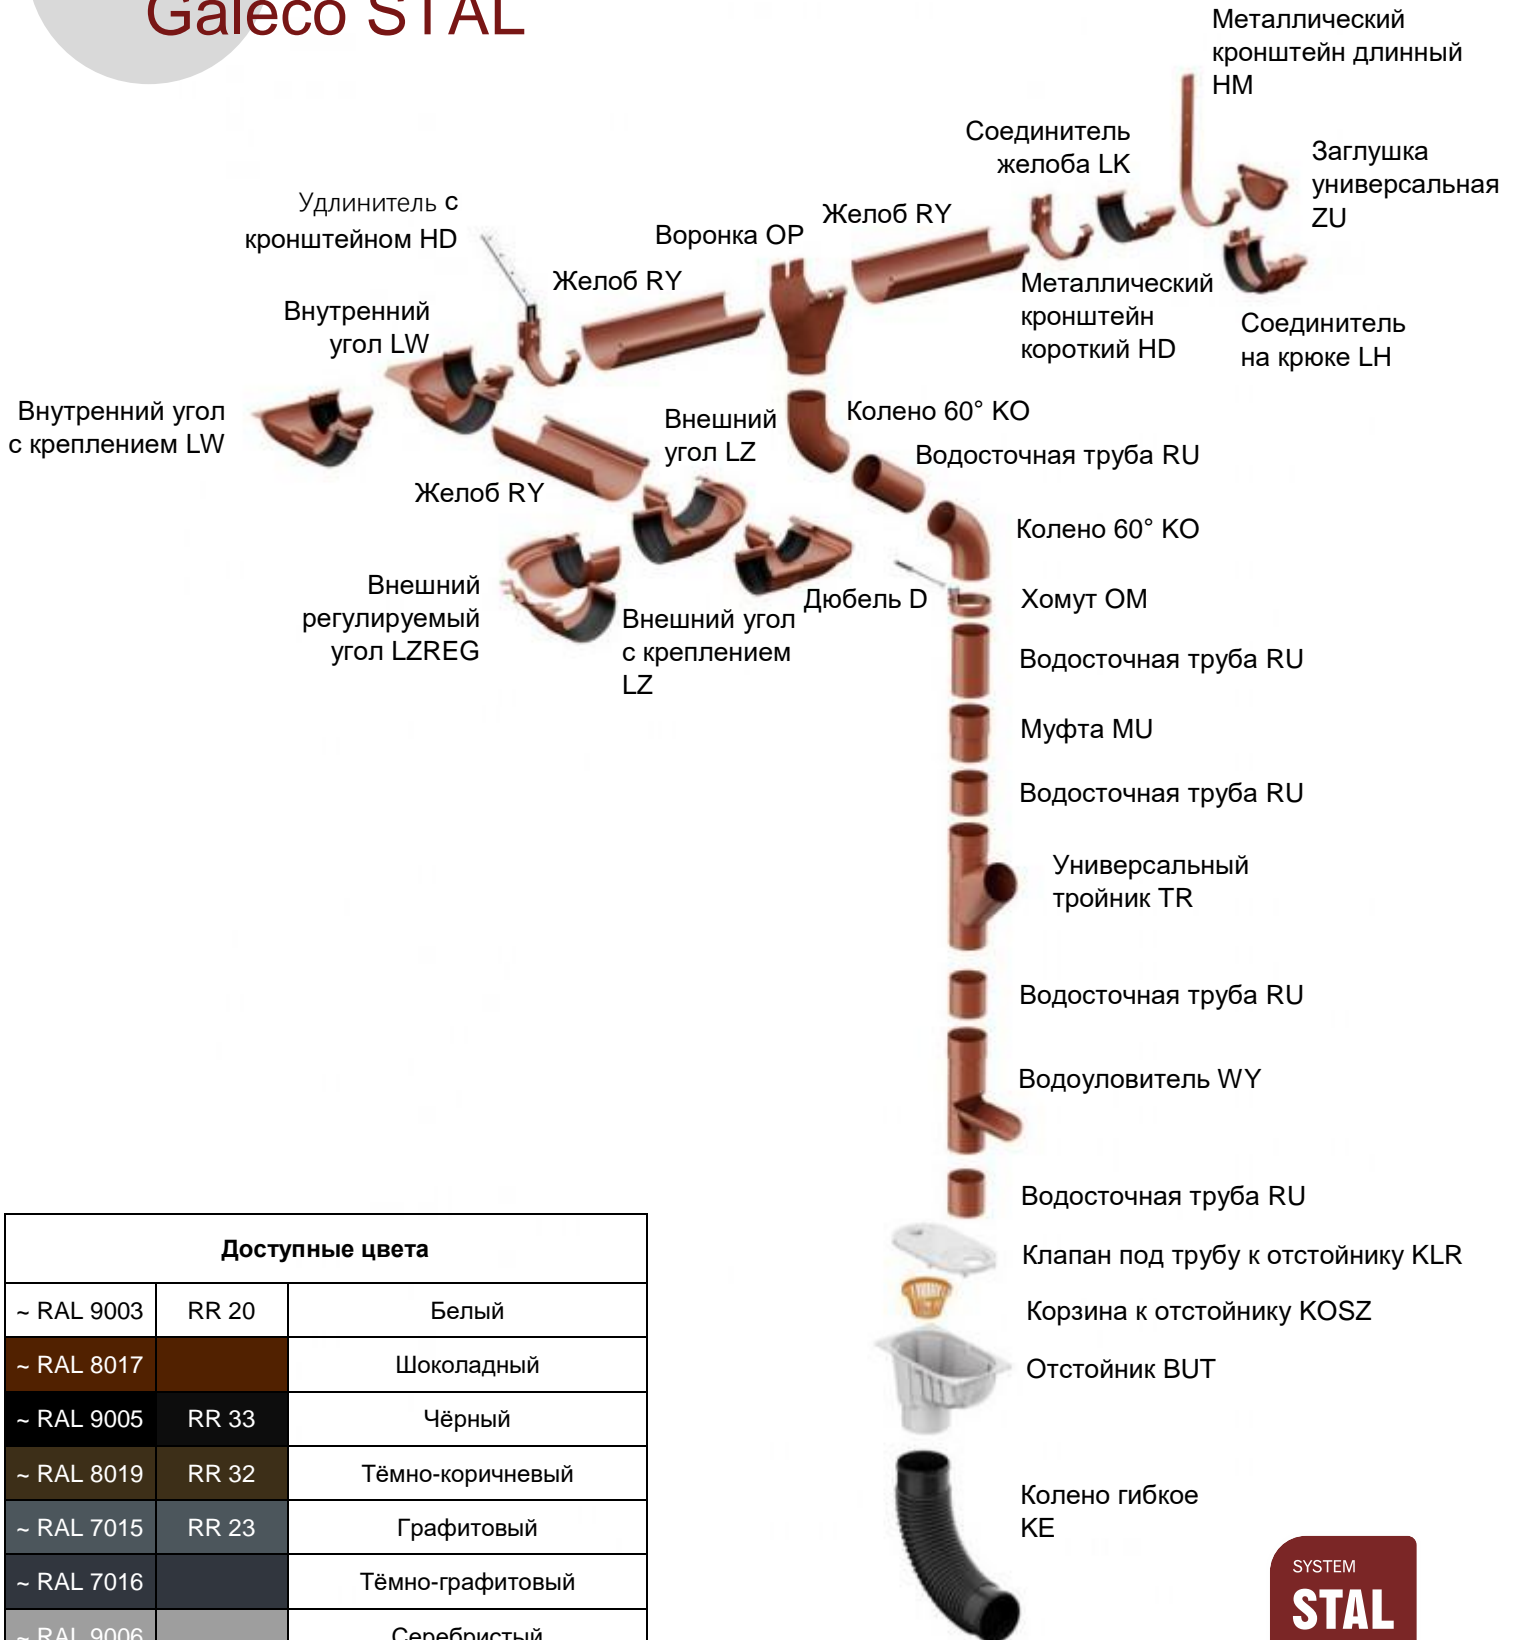

A close-up photograph of a roll of copper sheet metal, showing its characteristic reddish-brown color and metallic sheen. The sheet is partially unrolled, creating a curve. The background is a dark, neutral color.

# Улыбка дождю

Прайс-лист Galeco STAL

РРЦ2: УФО, СКФО

от 01.08.2019

# Водосточные системы Galeco STAL

Доступные цвета		
~ RAL 9003	RR 20	Белый
~ RAL 8017		Шоколадный
~ RAL 9005	RR 33	Чёрный
~ RAL 8019	RR 32	Тёмно-коричневый
~ RAL 7015	RR 23	Графитовый
~ RAL 7016		Тёмно-графитовый
~ RAL 9006		Серебристый
~ RAL 8007		Медный