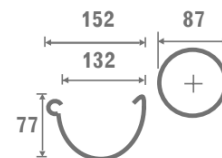

Прайс-лист

Galeco STAL 152(130)/90

01.08.19

Цвет: RAL 9005 – чёрный, RAL 7015 – графит,
RAL 7016 – тёмно-графитовый, RAL 8017 –
шоколад, RAL 8019 – тёмно-коричневый, RAL
9003 – белый, RAL 9006 – серебристый, RAL
8007 – медный

Ед. в
упаковке,
шт.

Складская
программа

Заказная программа

Цена за 1 шт., руб.

STAL 152(130)/90			9003 (RR20) 8019(RR32) 7015(RR23)	9005 (RR33) 8017 9005 half matt 7016 half matt 8017 half matt	9006 8007
Элементы желоба					
RS130-_-RY300R	- желоб (3 м.)	5	1 436,00	1 436,00	1 681,00
RS135-_-HG----D	- кронштейн длинный	25	292,00	292,00	341,00
RS130-_-HL----Q	- кронштейн короткий	20	222,00	222,00	259,00
RS130-_-LK----G	- соединитель желоба	30	467,00	467,00	547,00
RS130-_-LW090-G	- внутренний угол 90°	4	1 769,00	1 769,00	2 070,00
RS130-_-LZ090-G	- внешний угол 90°	4	1 769,00	1 769,00	2 070,00
RS135-_-LWREG-G	- внутренний регулируемый угол 105°-135°	2	2 848,00	2 848,00	3 332,00
RS135-_-LZREG-G	- внешний регулируемый угол 100°-165°	2	2 848,00	2 848,00	3 332,00
RS130-_-OP087-G	- воронка	16	528,00	528,00	618,00
RS130-_-ZU----G	- заглушка	50	299,00	299,00	350,00
Элементы трубы					
SS087-_-RU300R	- труба (3 м.)	2	1 539,00	1 539,00	1 801,00
SS090-_-RU100R	- труба (1 м.)	1	590,00	590,00	691,00
SS087-_-KO060-G	- колено 60°	20	517,00	517,00	605,00
SS090-_-MU----D	- муфта	24	471,00	471,00	551,00
SS087-_-OM----D	- хомут	50	310,00	310,00	362,00
SS090-_-TR060-D	- тройник	6	2 773,00	2 773,00	3 245,00