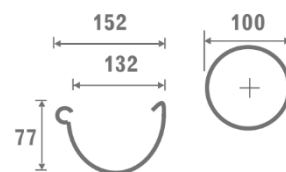

Прайс-лист

Galeco PVC 152(130)/100

Складская
программа

01.09.23

Цвет: RAL 7021 – графит, RAL 8019 – тёмно-коричневый,
RAL 9010 – белый

Ед. в
упаковке,
шт.

PVC 152(130)/100			8019, 7021, 9010
Элементы желоба			
RE130-_-RY400-G	- желоб (4 м.)	10	1 996,00
RE130-_-HG----D	- кронштейн длинный	25	736,00
RE130-V-HD----D	- кронштейн короткий	20	472,00
RE130-_-HP----A	- кронштейн пвх	50	264,00
RE130-_-LA----G	- соединитель желоба	25	775,00
RE130-_-LW090-A	- внутренний угол 90°	15	1 075,00
RE130-_-LW135-X	- внутренний угол 135°	15	3 173,00
RE130-_-LZ090-G	- внешний угол 90°	10	1 235,00
RE130-_-LZREG-P	- внешний регулируемый угол 90°-135°	10	3 050,00
RE130-_-OP100-G	- воронка 130/100	10	1 116,00
RE130-_-OP090	- воронка 130/90	10	1 235,00
RE130-_-ZL----G	- заглушка левая	50	397,00
RE130-_-ZP----G	- заглушка правая	50	397,00
Элементы трубы			
SP100-_-RU400-G	- труба водосточная 100мм 4п.м. ПВХ **	5	2 708,00
SP100-_-RU300-G	- труба водосточная 100мм 3п.м. ПВХ	5	2 031,00
SP100-_-KO067-G	- колено 67°	35	721,00
SP100-_-MU----G	- муфта	40	558,00
SP100-_-OD----A	- хомут	40	385,00
SP100-_-TR067-G	- тройник	10	1 625,00
Дополнительные элементы			
Spuni – D100--R	Крепление хомута с дюбелем d 100	1	85,00