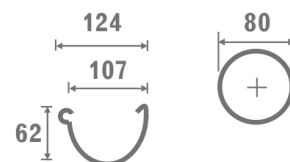

## Galeco PVC 124(110)/80

01.09.23

Цвет: RAL 8019 – тёмно-коричневый, RAL 9010 – белый

Складская программа

Ед. в упаковке, шт.

Цена за 1 шт., руб.

PVC 124(110)/80			9010, 8019
<b>Элементы желоба</b>			
RE110-_-RY400-G	- желоб (4 м.)	10	1 538,00
RE110-_-HG----D	- кронштейн длинный	25	650,00
RE110-_-HP----A	- кронштейн пвх	80	191,00
RE110-_-LA----G	- соединитель желоба	20	616,00
RE110-_-LW090-G	- внутренний угол 90°	10	849,00
RE110-_-LW135-X	- внутренний угол 135°	10	3 194,00
RE110-_-LZ090-A	- внешний угол 90°	10	849,00
RE110-_-LZ135-X	- внешний угол 135°	10	3 194,00
RE110-_-OP080-G	- воронка	15	991,00
RE110-_-ZL----G	- заглушка левая	50	320,00
RE110-_-ZP----A	- заглушка правая	50	320,00
<b>Элементы трубы</b>			
SP080-_-RU400-G	- труба водосточная 80мм ПВХ 4п.м. **	5	2 212,00
SP080-_-RU300-G	- труба водосточная 80мм ПВХ 3п.м.	5	1 659,00
SP080-_-KO067-G	- колено 67°	60	511,00
SP080-_-MU----G	- муфта	60	501,00
SP080-_-OD----A	- хомут	60	356,00
SP080-_-TR067-G	- тройник	20	1 511,00
<b>Дополнительные элементы</b>			
Spuni -- D100--R	Крепление хомута с дюбелем d 100	1	85,00
Spuni -- D160--R	Крепление хомута с дюбелем d 160	1	93,00
Spuni -- D220--R	Крепление хомута с дюбелем d 220	1	110,00