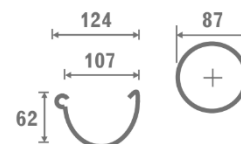

Прайс-лист

Galeco STAL 124(120)/90

01.09.23

Цвет: RAL 7015 (RR 23) – графит, RAL 8019 (RR 32) – тёмно-коричневый,
RAL 9003 (RR 20) – белый

Складская
программа

Ед. в
упаковке,
шт.

STAL 124(120)/90			9003 (RR20) 8019(RR32) 7015(RR23)
Элементы желоба			
RS110-_-RY300R	- желоб (3 м.)	5	2056,00
RS120-_-HG----D	- кронштейн длинный	25	653,00
RS110-_-HD----D	- кронштейн короткий	30	417,00
RS110-_-LK----G-002	- соединитель желоба	30	568,00
RS110-_-LW090-G-001	- внутренний угол	5	2 867,00
RS110-_-LZ090-G	- внешний угол	5	2 867,00
RS110-_-LZ135-D	- внутренний угол 135°	1	5 168,00
RS110-W-LW135-D	- внешний угол 135°	1	5 168,00
RS110-_-OP087-G-002	- воронка	20	934,00
RS110-_-ZU----G-002	- заглушка	100	450,00
Элементы трубы			
SS087-_-RU300-G	- труба (3 м.)	2	2 935,00
SS090-_-RU100R	- труба (1 м.)	1	1 077,00
SS087-_-KO060-G	- колено 60°	20	857,00
SS090-_-MU----D	- муфта	24	778,00
SS087-_-OM----D	- хомут	50	649,00
SS090-_-TR060-D	- тройник	6	4 604,00
Дополнительные элементы			
Spuni -- D100--R	Крепление хомута с дюбелем d 100	1	85,00
Spuni -- D160--R	Крепление хомута с дюбелем d 160	1	93,00
Spuni -- D220--R	Крепление хомута с дюбелем d 220	1	110,00