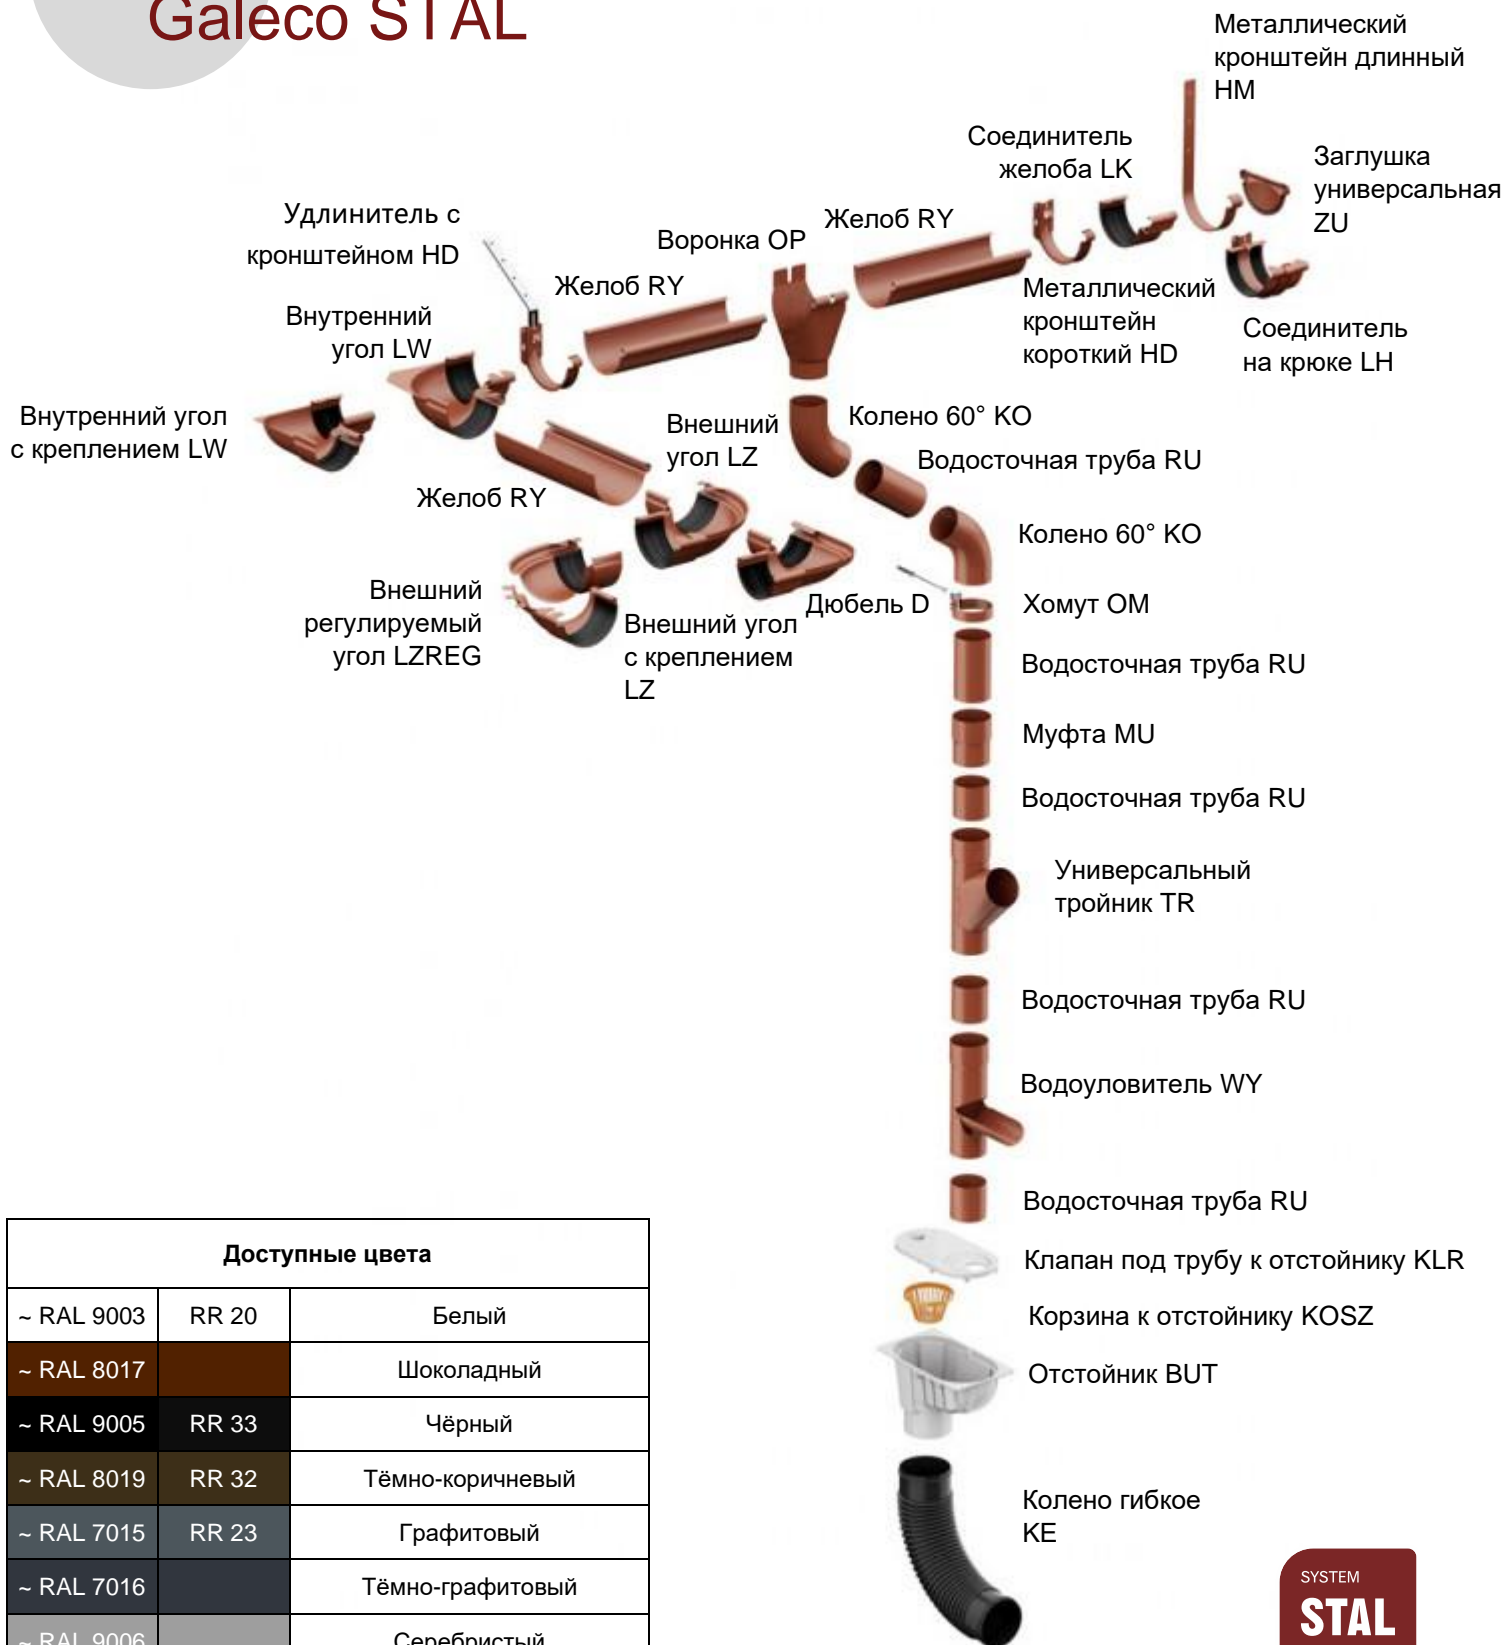

A close-up photograph of a copper sheet being unrolled from a roll. The sheet is highly reflective and has a warm, golden-brown hue. The background is a dark, gradient grey.

Улыбка дождю

Прайс-лист Galeco STAL

РРЦ1: ЦФО, ПФО, ЮФО, СЗФО

от 01.09.2023

Водосточные системы Galeco STAL

Доступные цвета		
~ RAL 9003	RR 20	Белый
~ RAL 8017		Шоколадный
~ RAL 9005	RR 33	Чёрный
~ RAL 8019	RR 32	Тёмно-коричневый
~ RAL 7015	RR 23	Графитовый
~ RAL 7016		Тёмно-графитовый
~ RAL 9006		Серебристый
~ RAL 8007		Медный

Прайс-лист

Galeco STAL 124(120)/90

01.09.23

Цвет: RAL 7015 (RR 23) – графит, RAL 8019 (RR 32) – тёмно-коричневый,
RAL 9003 (RR 20) – белый

Складская
программа

Ед. в
упаковке,
шт.

STAL 124(120)/90			9003 (RR20) 8019(RR32) 7015(RR23)
Элементы желоба			
RS110-_-RY300R	- желоб (3 м.)	5	2056,00
RS120-_-HG----D	- кронштейн длинный	25	653,00
RS110-_-HD----D	- кронштейн короткий	30	417,00
RS110-_-LK----G-002	- соединитель желоба	30	568,00
RS110-_-LW090-G-001	- внутренний угол	5	2 867,00
RS110-_-LZ090-G	- внешний угол	5	2 867,00
RS110-_-LZ135-D	- внутренний угол 135°	1	5 168,00
RS110-W-LW135-D	- внешний угол 135°	1	5 168,00
RS110-_-OP087-G-002	- воронка	20	934,00
RS110-_-ZU----G-002	- заглушка	100	450,00
Элементы трубы			
SS087-_-RU300-G	- труба (3 м.)	2	2 935,00
SS090-_-RU100R	- труба (1 м.)	1	1 077,00
SS087-_-KO060-G	- колено 60°	20	857,00
SS090-_-MU----D	- муфта	24	778,00
SS087-_-OM----D	- хомут	50	649,00
SS090-_-TR060-D	- тройник	6	4 604,00
Дополнительные элементы			
Spuni -- D100--R	Крепление хомута с дюбелем d 100	1	85,00
Spuni -- D160--R	Крепление хомута с дюбелем d 160	1	93,00
Spuni -- D220--R	Крепление хомута с дюбелем d 220	1	110,00