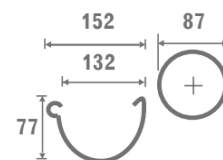

Прайс-лист

Galeco STAL 152(130)/90

01.09.23

Цвет: RAL 9005 – чёрный, RAL 7015 – графит, RAL 8017 – шоколад,
RAL 8019 – тёмно-коричневый, RAL 9003 – белый,

Ед. в
упаковке,
шт. *Складская
программа*

STAL 152(130)/90			9003 (RR20) 8019(RR32) 7015(RR23) 8017 9005(RR33)
Элементы желоба			
RS130-_-RY300R	- желоб (3 м.)	5	2 540,00
RS135-_-HG----D	- кронштейн длинный	25	662,00
RS130-_-HL----Q	- кронштейн короткий	20	476,00
RS130-_-LK----G	- соединитель желоба	30	794,00
RS130-_-LW090-G	- внутренний угол 90°	4	2 937,00
RS130-_-LZ090-G	- внешний угол 90°	4	2 937,00
RS135-_-LWREG-G	- внутренний регулируемый угол 105°-135°	2	4 763,00
RS135-_-LZREG-G	- внешний регулируемый угол 100°-165°	2	4 763,00
RS130-_-OP087-G	- воронка	16	1 082,00
RS130-_-ZU----G	- заглушка	50	499,00
Элементы трубы			
SS087-_-RU300R	- труба (3 м.)	2	2 935,00
SS090-_-RU100R	- труба (1 м.)	1	1 077,00
SS087-_-KO060-G	- колено 60°	20	857,00
SS090-_-MU----D	- муфта	24	778,00
SS087-_-OM----D	- хомут	50	649,00
SS090-_-TR060-D	- тройник	6	4 604,00